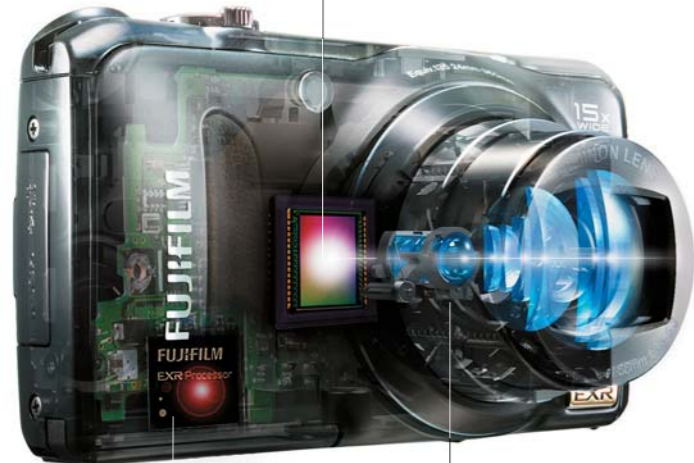

Impecable diseño. Alta calidad Fujifilm por fuera y por dentro.

Súper CCD EXR – el sensor extremo

Incorporando 3 modos de captura y optimización inteligente, este premiado sensor puede cambiar al instante entre HR que ofrece máxima resolución en exteriores con tiempo soleado, DR que proporciona una rica tonalidad en escenas de alto contraste y SN para obtener imágenes nítidas y sin ruido bajo condiciones de poca luz. En continuo proceso de evolución, el Súper CCD EXR constituye ahora el primer CCD del mundo que incorpora píxeles de detección de fase, posibilitando así un nuevo sistema híbrido de autofocus capaz de cambiar inteligentemente entre el AF convencional de tipo contraste y el AF de alta velocidad de detección de fase.

Procesador EXR – el motor de la imagen

Incorporando a las cámaras compactas una calidad de imagen que se aproxima mucho a la que se consigue con una réflex digital, la última generación de procesador EXR dota al zoom de 15 aumentos y gran angular de 24mm de un sistema de enfoque automático de alta velocidad y una mejorada estabilización de imagen.

Excelencia óptica Fujinon

angular de 24mm*.

versatilidad ultra gran
* Equivalente en una cámara de 35mm